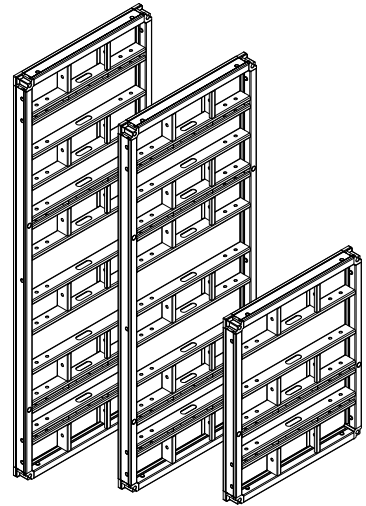

Description & Dimensions	Weight (kg)	Cat. No.
--------------------------	-------------	----------

Rummy Max Panel 2.40x3.30m	400.0	6101010
Rummy Max Panel 1.20x3.30m	235.0	6101020
Rummy Max Panel 0.90x3.30m	187.0	6101030
Rummy Max Panel 0.75x3.30m	167.0	6101040
Rummy Max Panel 0.60x3.30m	147.0	6101050
Rummy Max Panel 0.45x3.30m	119.0	6101065
Rummy Max Panel 0.30x3.30m	98.0	6101080

Rummy Max Panel 2.40x3.00m	374.0	6100010
Rummy Max Panel 1.20x3.00m	220.0	6100020
Rummy Max Panel 0.90x3.00m	174.0	6100030
Rummy Max Panel 0.75x3.00m	155.0	6100040
Rummy Max Panel 0.60x3.00m	136.0	6100050
Rummy Max Panel 0.45x3.00m	109.0	6100065
Rummy Max Panel 0.30x3.00m	88.0	6100080

Rummy Max Panel 2.40x1.50m	206.0	6102010
Rummy Max Panel 1.20x1.50m	119.0	6102020
Rummy Max Panel 0.90x1.50m	94.0	6102030
Rummy Max Panel 0.75x1.50m	83.0	6102040
Rummy Max Panel 0.60x1.50m	73.0	6102050
Rummy Max Panel 0.45x1.50m	59.0	6102065
Rummy Max Panel 0.30x1.50m	48.0	6102080

Rummy Max Inside Corner 0.45/0.45x3.30m	171.0	6101093
Rummy Max Inside Corner 0.30/0.30x3.30m	136.0	6101090
Rummy Max Inside Corner 0.45/0.45x3.00m	158.0	6100093
Rummy Max Inside Corner 0.30/0.30x3.00m	123.0	6100090
Rummy Max Inside Corner 0.45/0.45x1.50m	77.0	6102093
Rummy Max Inside Corner 0.30/0.30x1.50m	67.0	6102090