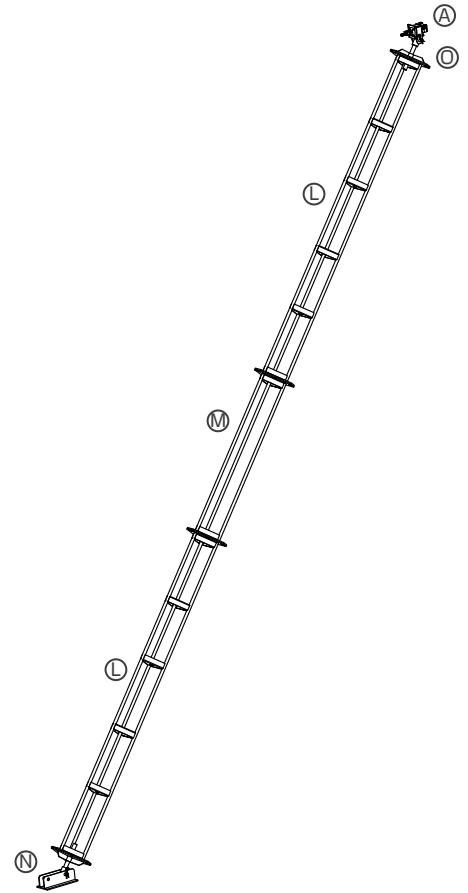

Description & Dimensions	Weight (kg)	Cat. No.

RAM Panel Strut 6.0m	76.0	6046016
RAM Panel Strut 7.5m	95.0	6046018
RAM Panel Strut 9.0m	106.0	6046015
RAM Panel Strut 12.0m	136.0	6046017